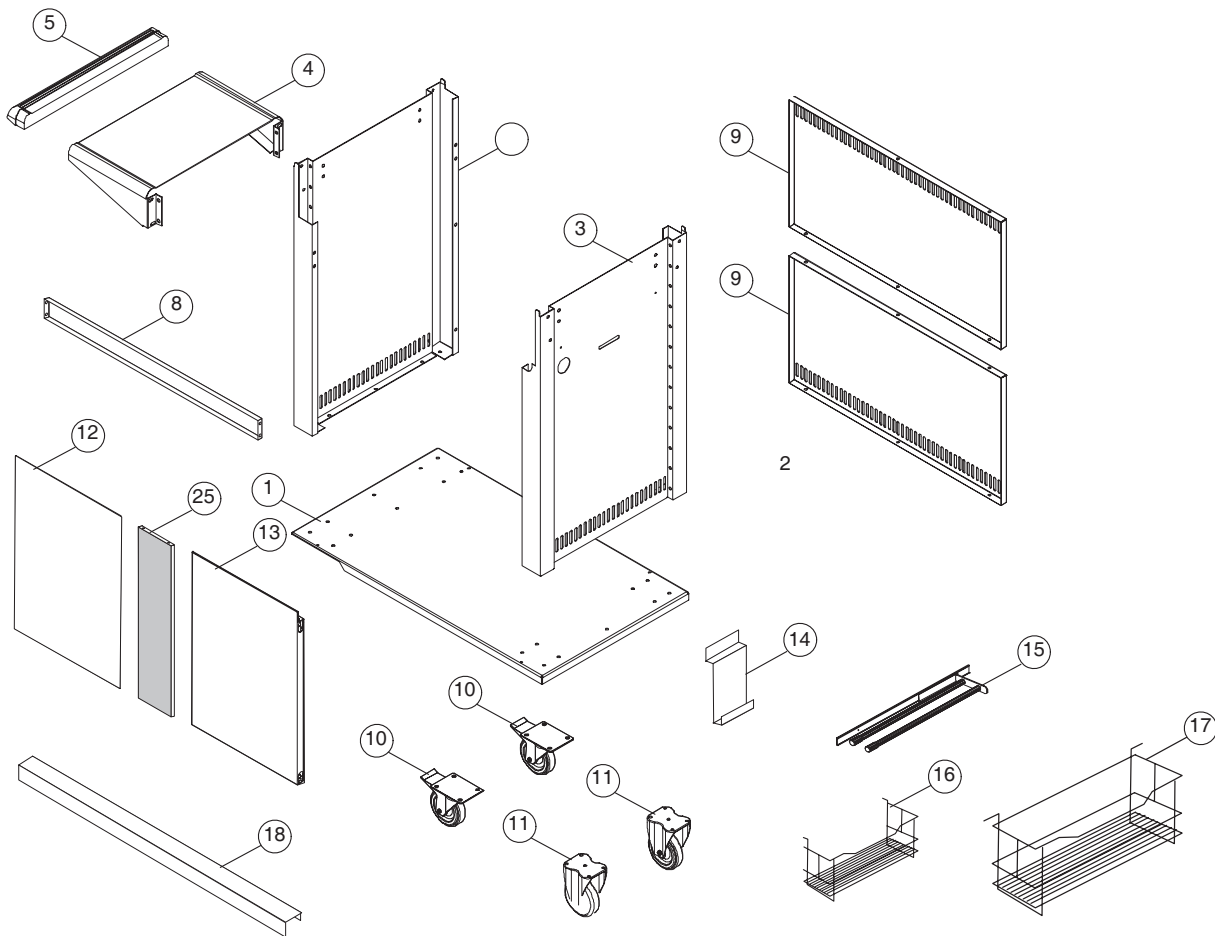

# Spare Parts Listing

Ref	Description	4 burner		5 burner	
		Code	QTY	Code	QTY
1	Base Plate	180216	1	180238	1
2	Left hand side panel	180220	1	180220	1
3	Right hand side panel	180219	1	180219	1
4	Side shelf	180217	2	180217	2
5	Moulded end cap	224801	2	224801	2
6	10G x 1/2" self tap screw	030126	4	030126	4
8	Cross brace	180122	1	180027	1
9	Rear panel	180218	2	180239	2
10	Swivel castor with lock	060701	2	060701	2
11	Fixed castor	060700	2	060700	2
12	Door left	180417	1	180417	1
13	Door right	180416	1	180416	1
14	Cylinder hook	180128	1	180128	1
15	Towel rack	180235	1	180235	1
16	Internal condiment basket	180234	2	180234	2
17	External storage basket	180221	2	180221	2
18	Drip tray dress fascia	190125	1	190126	1
19	M6 x 10 Allen head screws	030158	56	030158	56
20	M6 Nut	030307	56	030307	56
21	M6 washer	030414	56	030414	56
22	M3 X 10 Phillips head screw	030139	5	030139	5
23	M3 nut	030140	5	030140	5
24	M3 washer	030415	5	030415	5
25	Front infill panel	n/a		180240	1