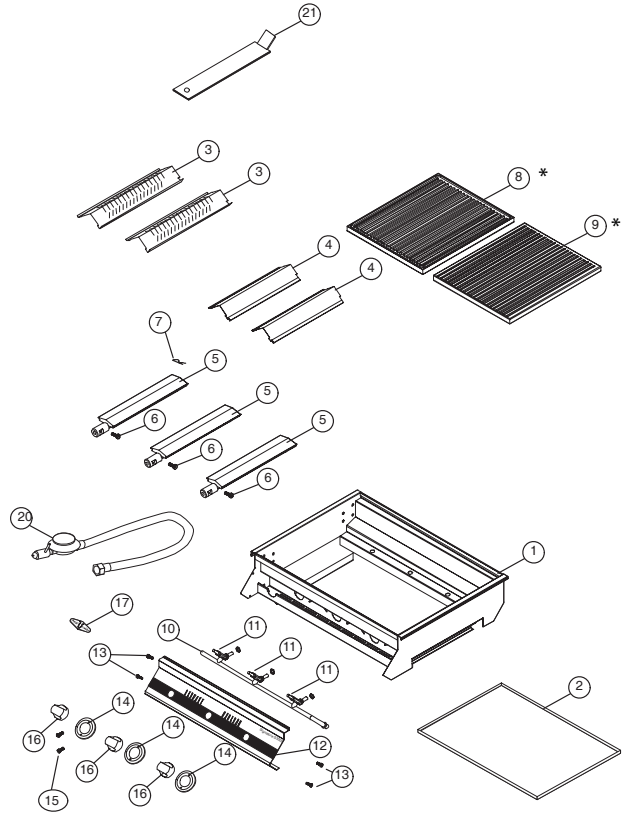

3 Burner Signature S3000 S/E