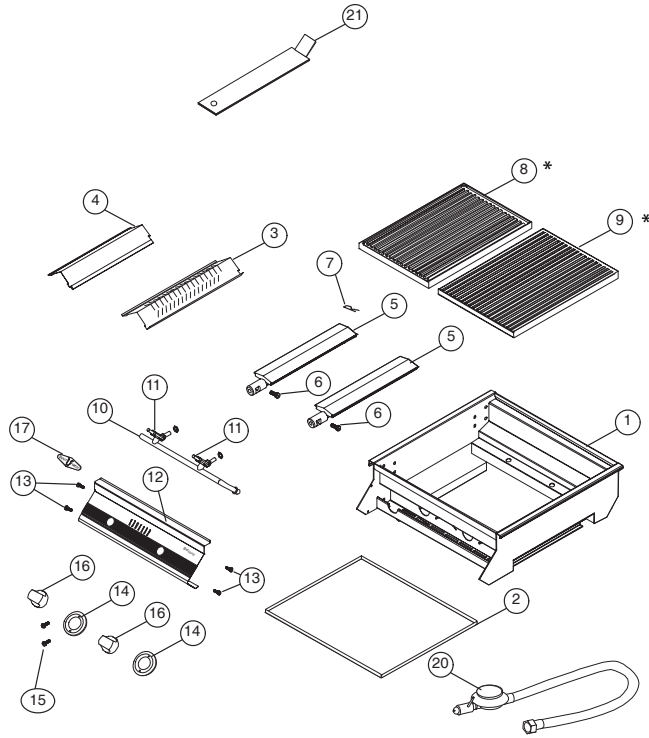

2 Burner Balcony