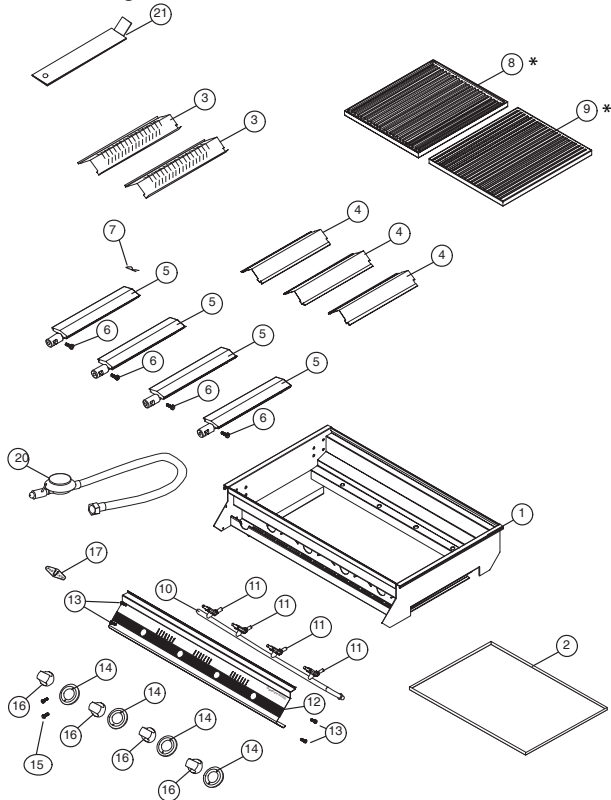

4 Burner Signature S3000 S/E