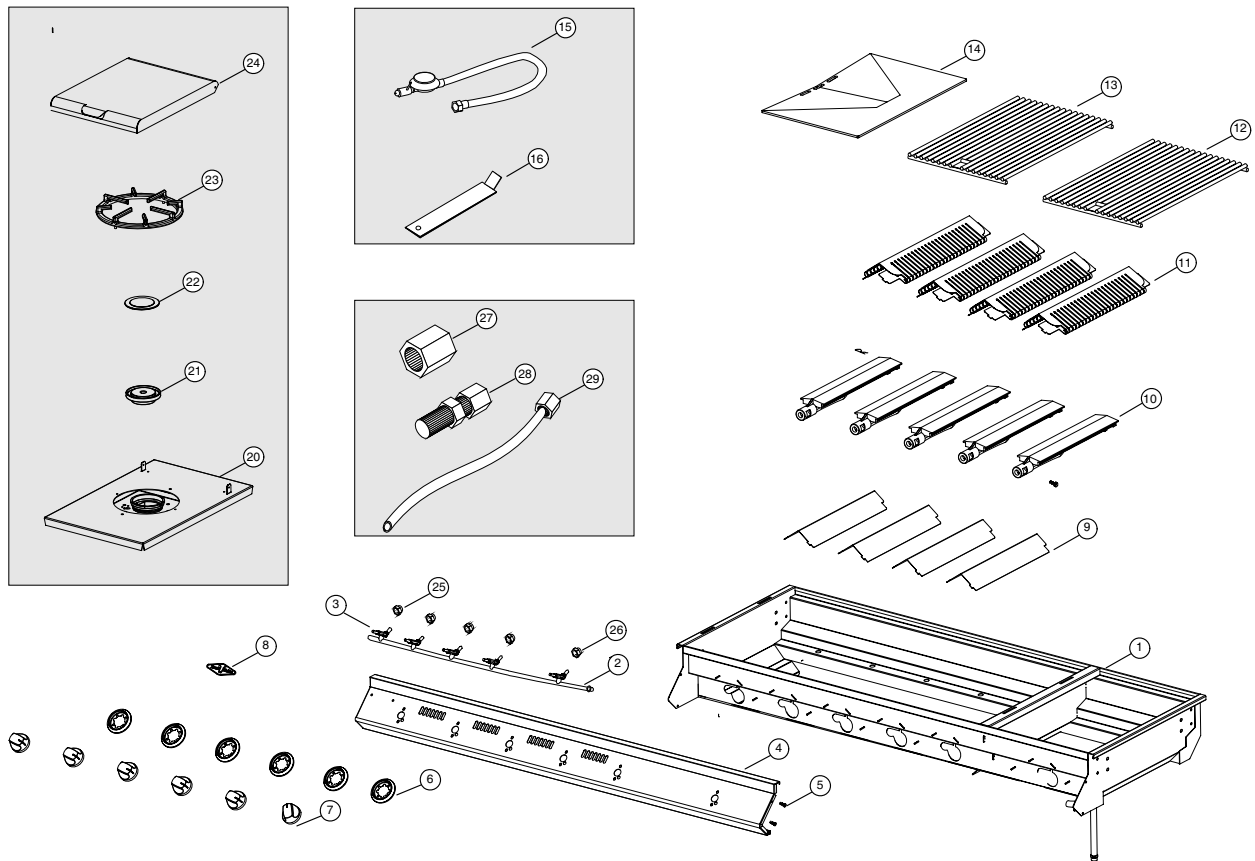

Spare Parts - Barbecue

Ref	Description	5 burner		6 burner	
		Code	QTY	Code	QTY
1	Sig SL4000 BBQ frame	31850	1	31860	1
2	Sig SL4000s BBQ Manifold	140907	1	150903	1
3a	Gas Valve SU 45° Pilot LPG	040133	5	040133	6
3b	Gas Valve SU 45° Pilot NG	040132	5	040132	6
4	Sig SL4000s fascia	140516	1	150509	1
5	Screws 8.32x3/8 Pan head	030513	4	030513	4
6	Bezel for brushed knobs	060545	5	060545	6
7	Knob die cast 55mm brushed	060543	5	060543	6
8	BeefEater badge and circlips	060509	1	060509	1
9	Reflector Shield	060532	3	060532	4
10	Burner stainless steel rail & retainer clip	94735	4	94735	5
11	Antiflare Vaporizer	060553	3	060553	4
12	Grill 160mm DLX S/S	94382	1	94382	0
13	Grill 320mm DLX S/S	94383	1	94383	2
14	Plate 320mm S/S	94393	1	94393	1
15	LPG/Propane regulator + 900mm gas hose	95170	1	95170	1
16	Plate and grill lifter	060507	1	060507	1
20	SL4000s side burner chassis	170309	1	170309	1
21	Side burner ring assembly	040180	1	040180	1
22	Burner cap black enamel	170203	1	170203	1
23	Trivet side burner	170202	1	170202	1
24	Lid side burner S/S	170307	1	170307	1
25a	Gas Injector BBQ burners (LPG/Propane)	040167	4	040167	5
25a	Gas Injector BBQ burners (Natural Gas)	040168	4	040168	5
26a	Gas Injector side burners (LPG/Propane)	040143	1	040143	1
26b	Gas Injector side burners (Natural Gas)	040142	1	040142	1
27	Hex fitting	030628	1	030628	1
28	Compression fitting	030627	1	030627	1
29	Burner manifold tube	040212	1	040212	1