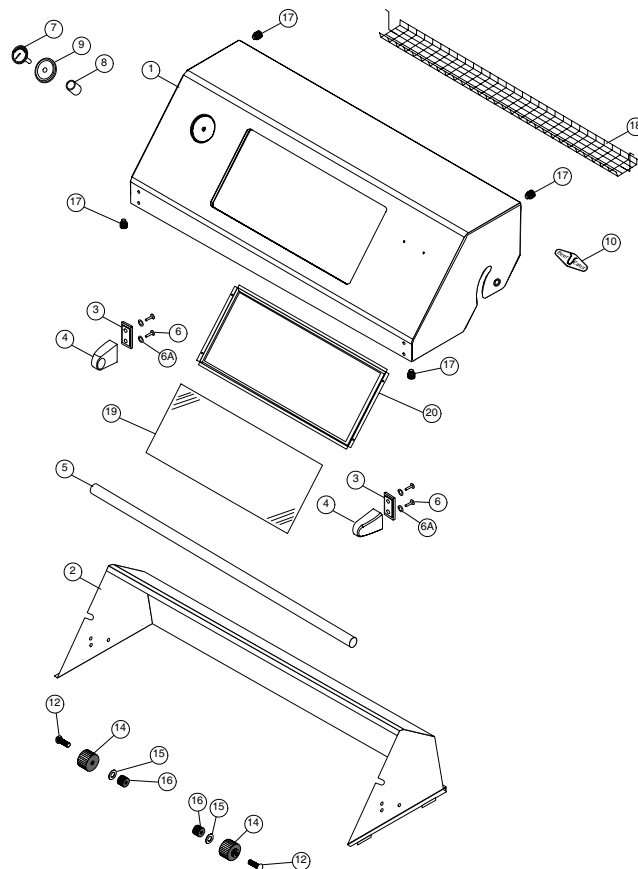

Spare Parts - Roasting Hood

P#	Description	With Viewing Glass		Without Viewing Glass		QTY
		4B	5B	4B	5B	
		29640	29650	29440	29450	
1	Hood Body Top	340114	350114	340109	350111	1
2	Hood Body Base	340110	350115	340110	350115	1
3	Insulating Plate	060623	060623	060623	060623	2
4	End Cap	060628	060628	060628	060628	2
5	Handle Rod - Stainless Steel	390104	390116	390104	390116	1
6	Mounting Screw M6 x 20	030120	030120	030120	030120	4
6A	Fibre Washer	030400	030400	030400	030400	4
7	Temperature Gauge & Nut (pack)	060605	060605	060605	060605	1
8	Nut for Temperature gauge	Assembly ref only – part of temp gauge pack				1
9	Bezel	060627	060627	060627	060627	1
10	BeefEater Badge & Circlips	060509	060509	060509	060509	1
11	Allen Key	030608	030608	030608	030608	1
12	M6 x 30 Screw Pivot Screw	030155	030155	030155	030155	2
13	N/A	No longer used				
14	Pivot Washer - 25mm	060221	060221	060221	060221	2
15	M6 Flat Washer	030401	030401	030401	030401	2
16	M6 Glenlock Nut	030318	030318	030318	030318	2
17	Rubber Stoppers	060106	060106	060106	060106	4
18	Warming Rack	060619	060620	060619	060620	1
19	Glass	060103	060109			1
20	Glass Retainer Frame	390125	390129			2
21	Retainer Frame Nuts (not shown)	030314	030314			4
22	Silicon Extrusion	060104	060104			1
23	Hood Liner Panel (where fitted)	340212	350215	340213	350213	1