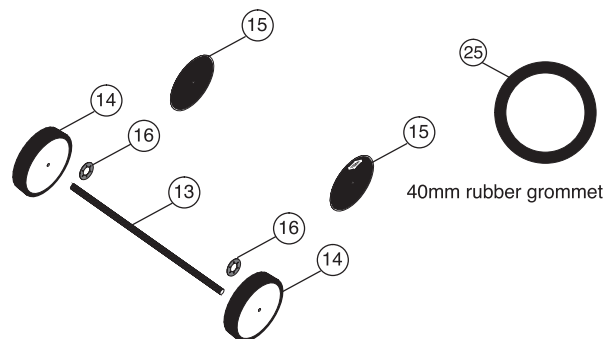

Spare Parts Listing

- 2 burner stainless steel pedestal 180209
- 3 burner powder coated pedestal 22134
- 4 burner powder coated pedestal 22145
- 3 burner stainless steel pedestal 22130
- 4 burner stainless steel pedestal 22140

Ref	Description	180209		22134		22145		22130		22140	
		Code	QTY	Code	QTY	Code	QTY	Code	QTY	Code	QTY
1	Base Plate	180207	1	180013	1	180262	1	180254	1	180144	1
2	Column	180210	1	180256	1	180261	1	180253	1	180145	1
3	Cradle	180116	1	180137	1	180141	1	180135	1	180143	1
4	Side Shelf	224802	2	224802	2	224802	2	224802	2	224802	2
5	End Cap	224801	2	224801	2	224801	2	224801	2	224801	2
6	Self Tap Screw	030126	4	030126	4	030126	4	030126	4	030126	4
7	Fibre Washer	030413	4	030413	4	030413	4	030413	4	030413	4
8	M6 x 16 screw	030107	8	030107	8	030107	8	030132	8	030132	8
9	M6 nut	030308	8	030308	8	030308	8	030307	16	030307	16
10	M6 washer	030409	8	030409	8	030409	8	030401	16	030401	16
11	Castor (screw in)	060202	4	060202	2	060202	2	060202	2	060202	2
	Castor (push in)	060226	4	060226	2	060226	2	060226	2	060226	2
13	Axle			180500	1	180500	1	180506	1	180506	1
14	Wheel			060506	2	060506	2	060506	2	060506	2
15	Hubcap			95456	2	95456	2	95456	2	95456	2
16	Circlip			030602	2	030602	2	030602	2	030602	2
17	M8x20 bolt	030123	8	030123	8	030123	8	030150	8	030150	8
18	M8 nut	030309	8	030309	8	030309	8	030315	8	030315	8
19	M8 washer	030411	8	030411	8	030411	8	030416	8	030416	8
20	Condiment Rack*							180234	2	180234	2
21	Towel Rack*							180235	1	180235	1
22	M3x10mm screw*							030139	2	030139	2
23	M3 nut*							030140	2	030140	2
24	M3 washer*							030415	2	030415	2
25	40mm grommet	060107	1	060107	1	060107	1	060107	1	060107	1