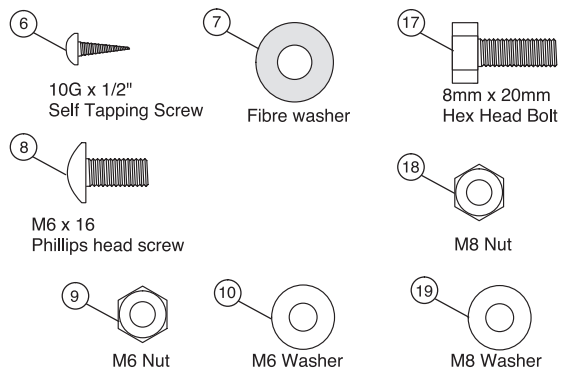

Spare Parts Listing

- 2 burner stainless steel pedestal 180209
- 3 burner powder coated pedestal 22134
- 4 burner powder coated pedestal 22145
- 3 burner stainless steel pedestal 22130
- 4 burner stainless steel pedestal 22140

Ref	Description	180209		22134		22145		22130		22140	
		Code	QTY	Code	QTY	Code	QTY	Code	QTY	Code	QTY
1	Base Plate	180207	1	180013	1	180262	1	180254	1	180144	1
2	Column	180210	1	180256	1	180261	1	180253	1	180145	1
3	Cradle	180116	1	180137	1	180141	1	180135	1	180143	1
4	Side Shelf	224802	2	224802	2	224802	2	224802	2	224802	2
5	End Cap	224801	2	224801	2	224801	2	224801	2	224801	2
6	Self Tap Screw	030126	4	030126	4	030126	4	030126	4	030126	4
7	Fibre Washer	030413	4	030413	4	030413	4	030413	4	030413	4
8	M6 x 16 screw	030107	8	030107	8	030107	8	030132	8	030132	8
9	M6 nut	030308	8	030308	8	030308	8	030307	16	030307	16
10	M6 washer	030409	8	030409	8	030409	8	030401	16	030401	16
11	Castor (screw in)	060202	4	060202	2	060202	2	060202	2	060202	2
	Castor (push in)	060226	4	060226	2	060226	2	060226	2	060226	2
13	Axle			180500	1	180500	1	180506	1	180506	1
14	Wheel			060506	2	060506	2	060506	2	060506	2
15	Hubcap			95456	2	95456	2	95456	2	95456	2
16	Circlip			030602	2	030602	2	030602	2	030602	2
17	M8x20 bolt	030123	8	030123	8	030123	8	030150	8	030150	8
18	M8 nut	030309	8	030309	8	030309	8	030315	8	030315	8
19	M8 washer	030411	8	030411	8	030411	8	030416	8	030416	8
20	Condiment Rack*							180234	2	180234	2
21	Towel Rack*							180235	1	180235	1
22	M3x10mm screw*							030139	2	030139	2
23	M3 nut*							030140	2	030140	2
24	M3 washer*							030415	2	030415	2
25	40mm grommet	060107	1	060107	1	060107	1	060107	1	060107	1