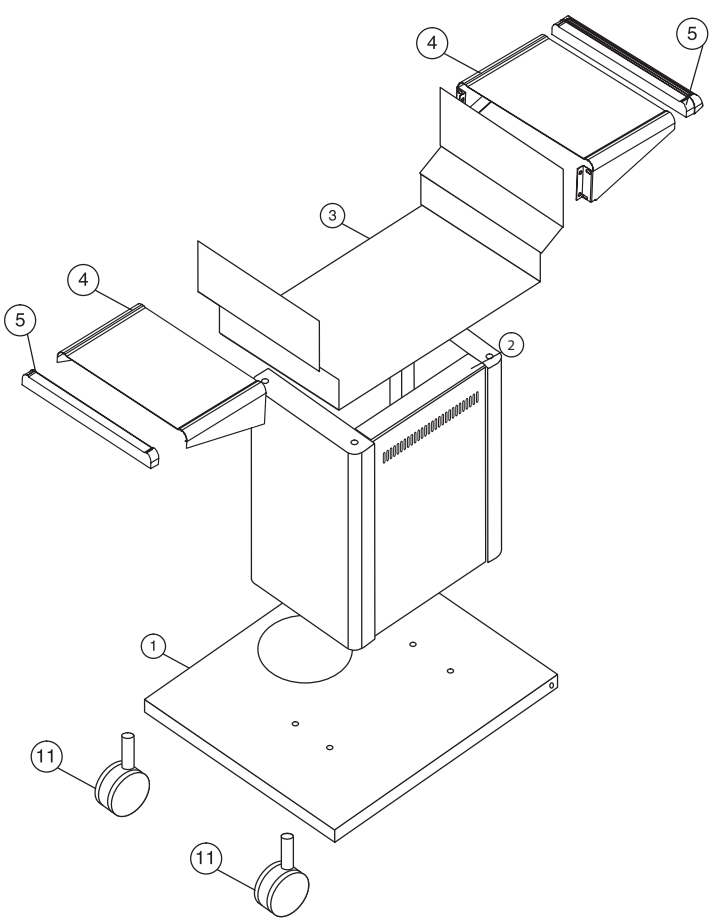

Spare Parts Listing

- 2 burner stainless steel pedestal 180209
- 3 burner powder coated pedestal 22134
- 4 burner powder coated pedestal 22145
- 3 burner stainless steel pedestal 22130
- 4 burner stainless steel pedestal 22140

Ref	Description	180209		22134		22145		22130		22140	
		Code	QTY	Code	QTY	Code	QTY	Code	QTY	Code	QTY
1	Base Plate	180207	1	180013	1	180262	1	180254	1	180144	1
2	Column	180210	1	180256	1	180261	1	180253	1	180145	1
3	Cradle	180116	1	180137	1	180141	1	180135	1	180143	1
4	Side Shelf	224802	2	224802	2	224802	2	224802	2	224802	2
5	End Cap	224801	2	224801	2	224801	2	224801	2	224801	2
6	Self Tap Screw	030126	4	030126	4	030126	4	030126	4	030126	4
7	Fibre Washer	030413	4	030413	4	030413	4	030413	4	030413	4
8	M6 x 16 screw	030107	8	030107	8	030107	8	030132	8	030132	8
9	M6 nut	030308	8	030308	8	030308	8	030307	16	030307	16
10	M6 washer	030409	8	030409	8	030409	8	030401	16	030401	16
11	Castor (screw in)	060202	4	060202	2	060202	2	060202	2	060202	2
	Castor (push in)	060226	4	060226	2	060226	2	060226	2	060226	2
13	Axle			180500	1	180500	1	180506	1	180506	1
14	Wheel			060506	2	060506	2	060506	2	060506	2
15	Hubcap			95456	2	95456	2	95456	2	95456	2
16	Circlip			030602	2	030602	2	030602	2	030602	2
17	M8x20 bolt	030123	8	030123	8	030123	8	030150	8	030150	8
18	M8 nut	030309	8	030309	8	030309	8	030315	8	030315	8
19	M8 washer	030411	8	030411	8	030411	8	030416	8	030416	8
20	Condiment Rack*							180234	2	180234	2
21	Towel Rack*							180235	1	180235	1
22	M3x10mm screw*							030139	2	030139	2
23	M3 nut*							030140	2	030140	2
24	M3 washer*							030415	2	030415	2
25	40mm grommet	060107	1	060107	1	060107	1	060107	1	060107	1